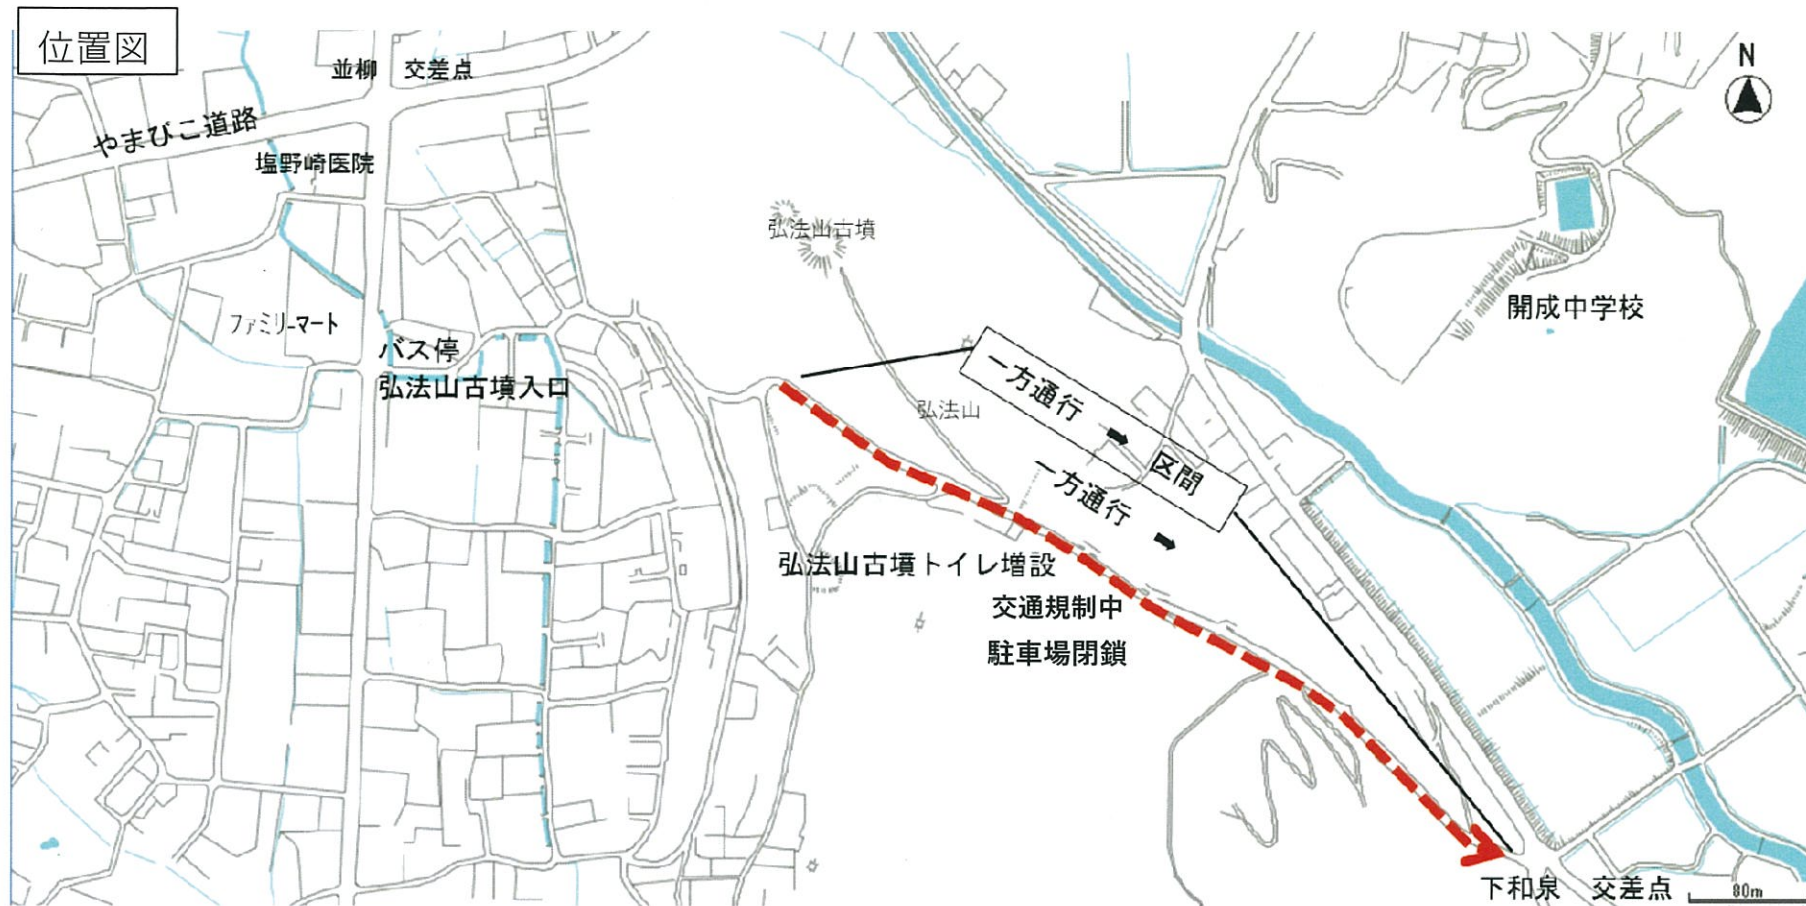

桜開花期間中の弘法山古墳周辺交通規制

1 規制期間（時間）

4月4日(土)・5日(日)・11日(土)・12日(日)・18日(土)・19日(日)

時間 10:00から16:01まで

2 規制の種類 一方通行規制（並柳→中山）