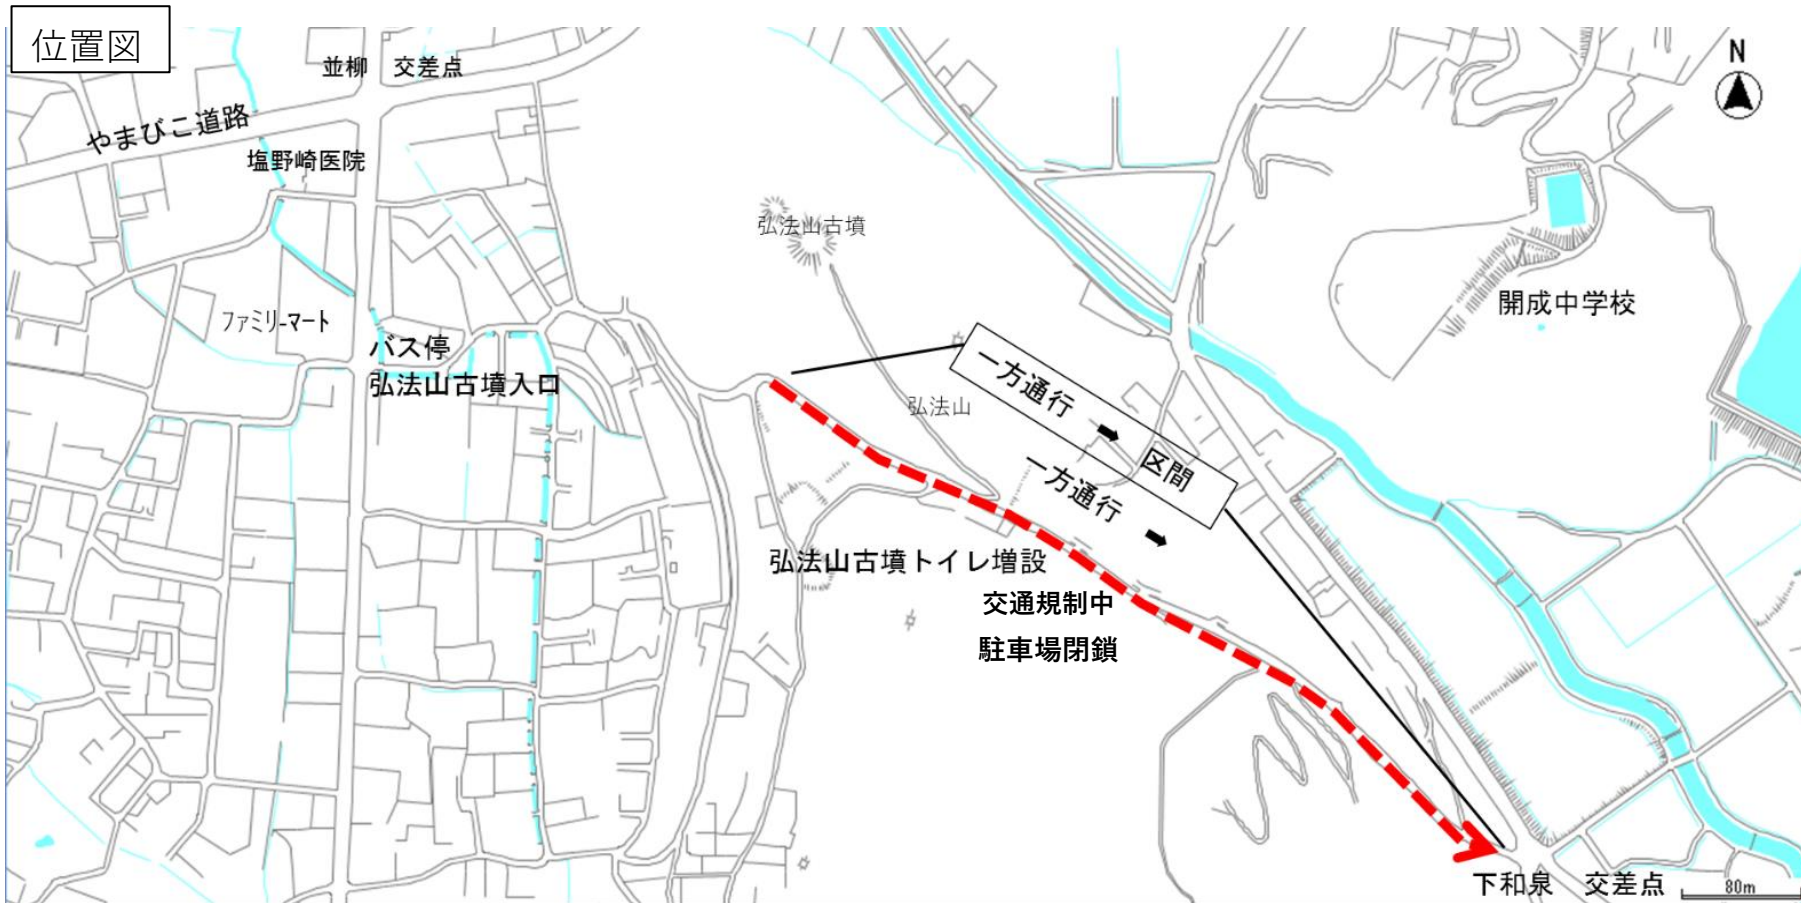

## 桜開花期間中の弘法山古墳周辺交通規制

### 1 規制期間（時間）

4月3日(土)・4日(日)・10日(土)・11日(日)・17日(土)・18日(日)・24日(土)・25日(日)

時間 10:00から16:00まで

### 2 規制の種類 一方通行規制（並柳→中山）